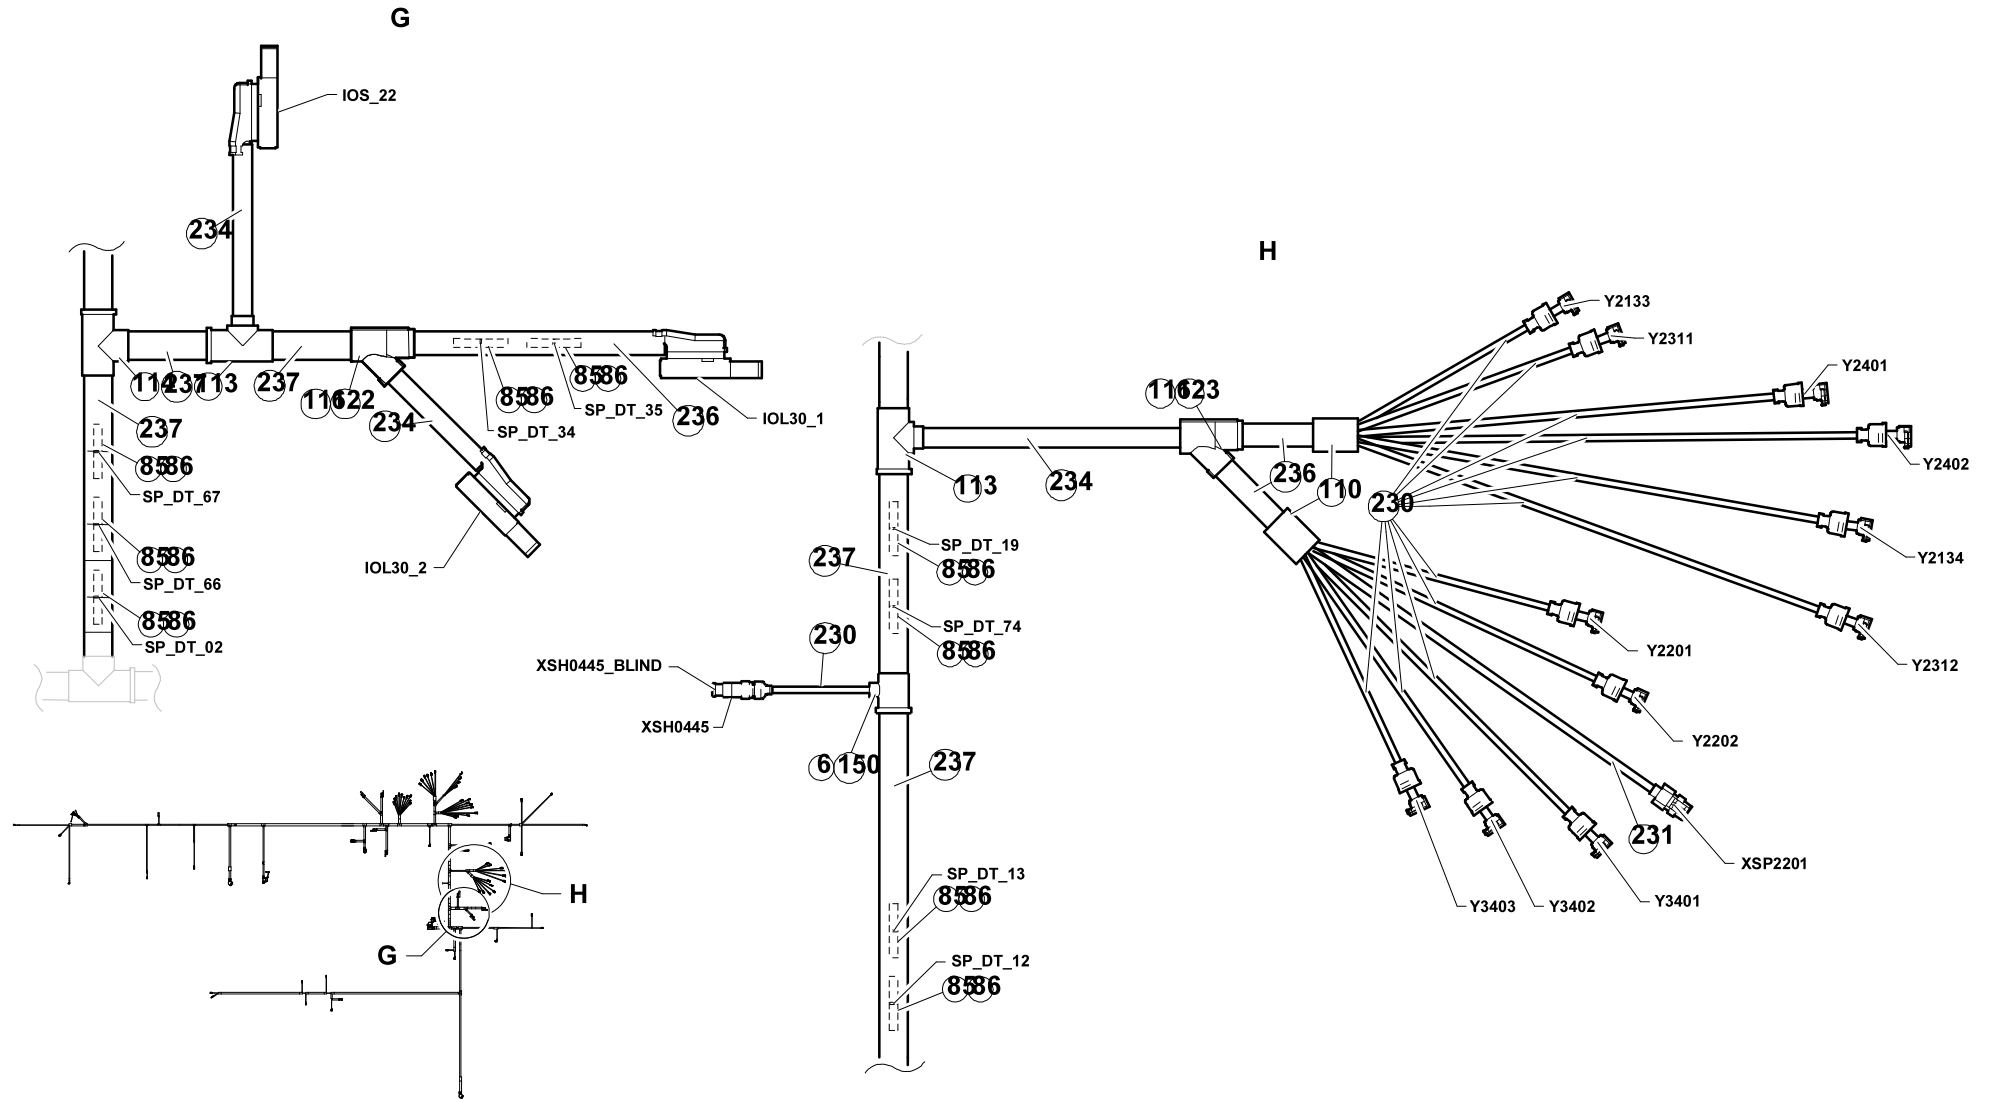

110

234

114 124 122

110

234

110

230

234

237

86 85

237

86 85

107

246

KABELBAUM DREHTISCH
LACED WIRING HARNESS TURNTABLE

BILDTADEL
PICTORIAL DISPLAY

GMK4080-3

08.21

4341464-ETL B

5/9

K

KABELBAUM DREHTISCH
LACED WIRING HARNESS TURNTABLE

BILDTAFEL
PICTORIAL DISPLAY

GMK4080-3

08.21

4341464-ETL B

9/9