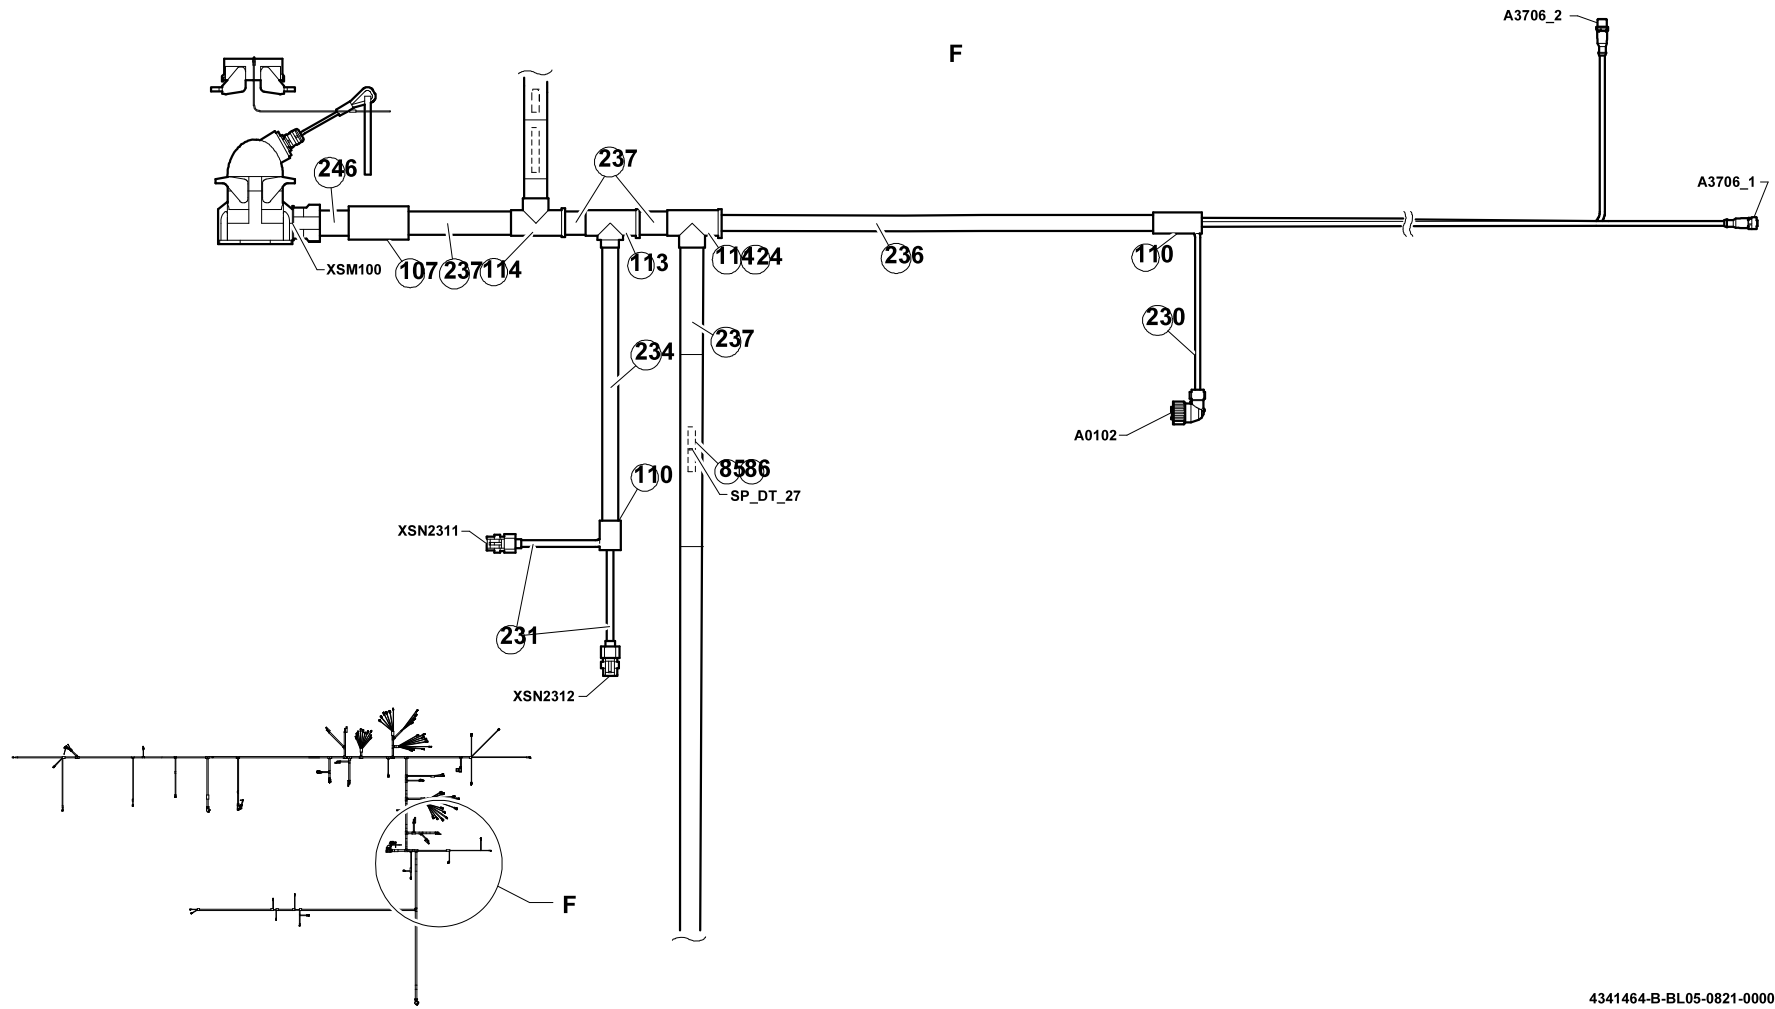

110

234

114 124 122

110

234

110

230

234

237

86 85

237

86 85

107

246

KABELBAUM DREHTISCH
LACED WIRING HARNESS TURNTABLE

BILDTADEL
PICTORIAL DISPLAY

GMK4080-3

08.21

4341464-ETL B

5/9

K

KABELBAUM DREHTISCH
LACED WIRING HARNESS TURNTABLE

BILDTAFEL
PICTORIAL DISPLAY

GMK4080-3

08.21

4341464-ETL B

9/9