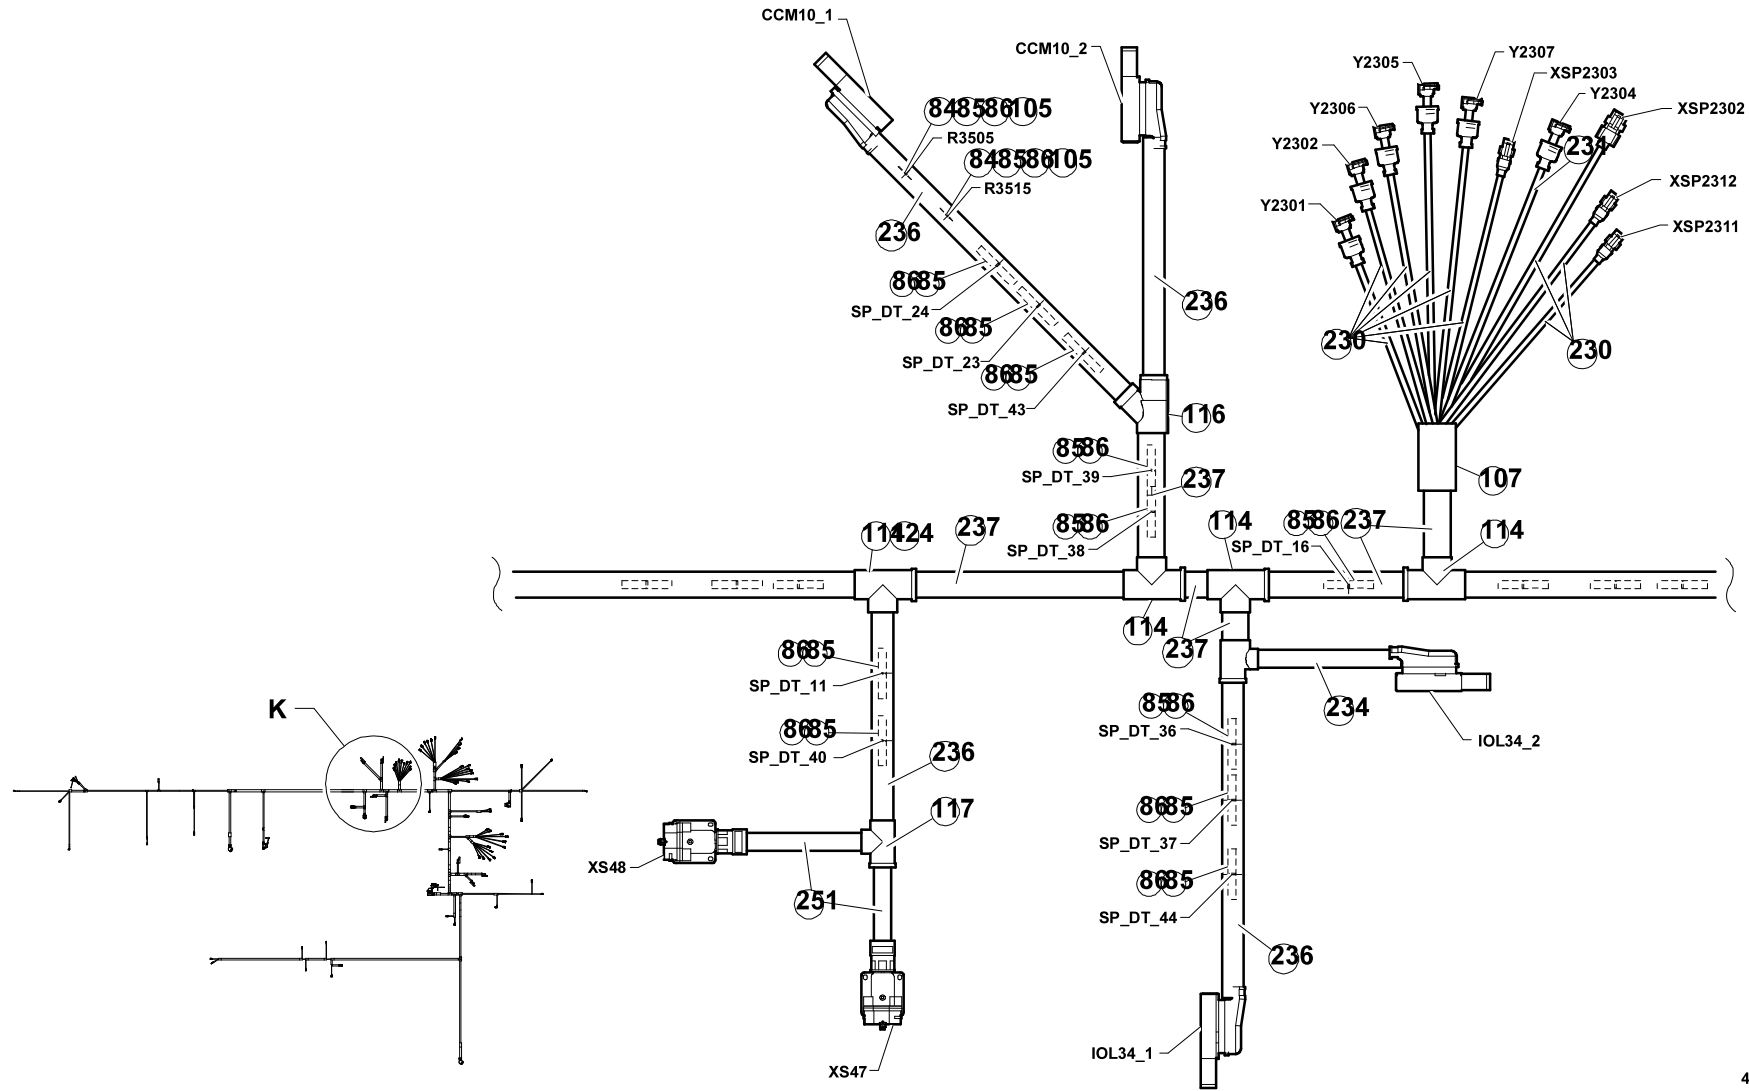

GMK4080-3

08.21

4341464-ETL B

5/9

K

KABELBAUM DREHTISCH
LACED WIRING HARNESS TURNTABLE

BILDTAFEL
PICTORIAL DISPLAY

GMK4080-3

08.21

4341464-ETL B

9/9