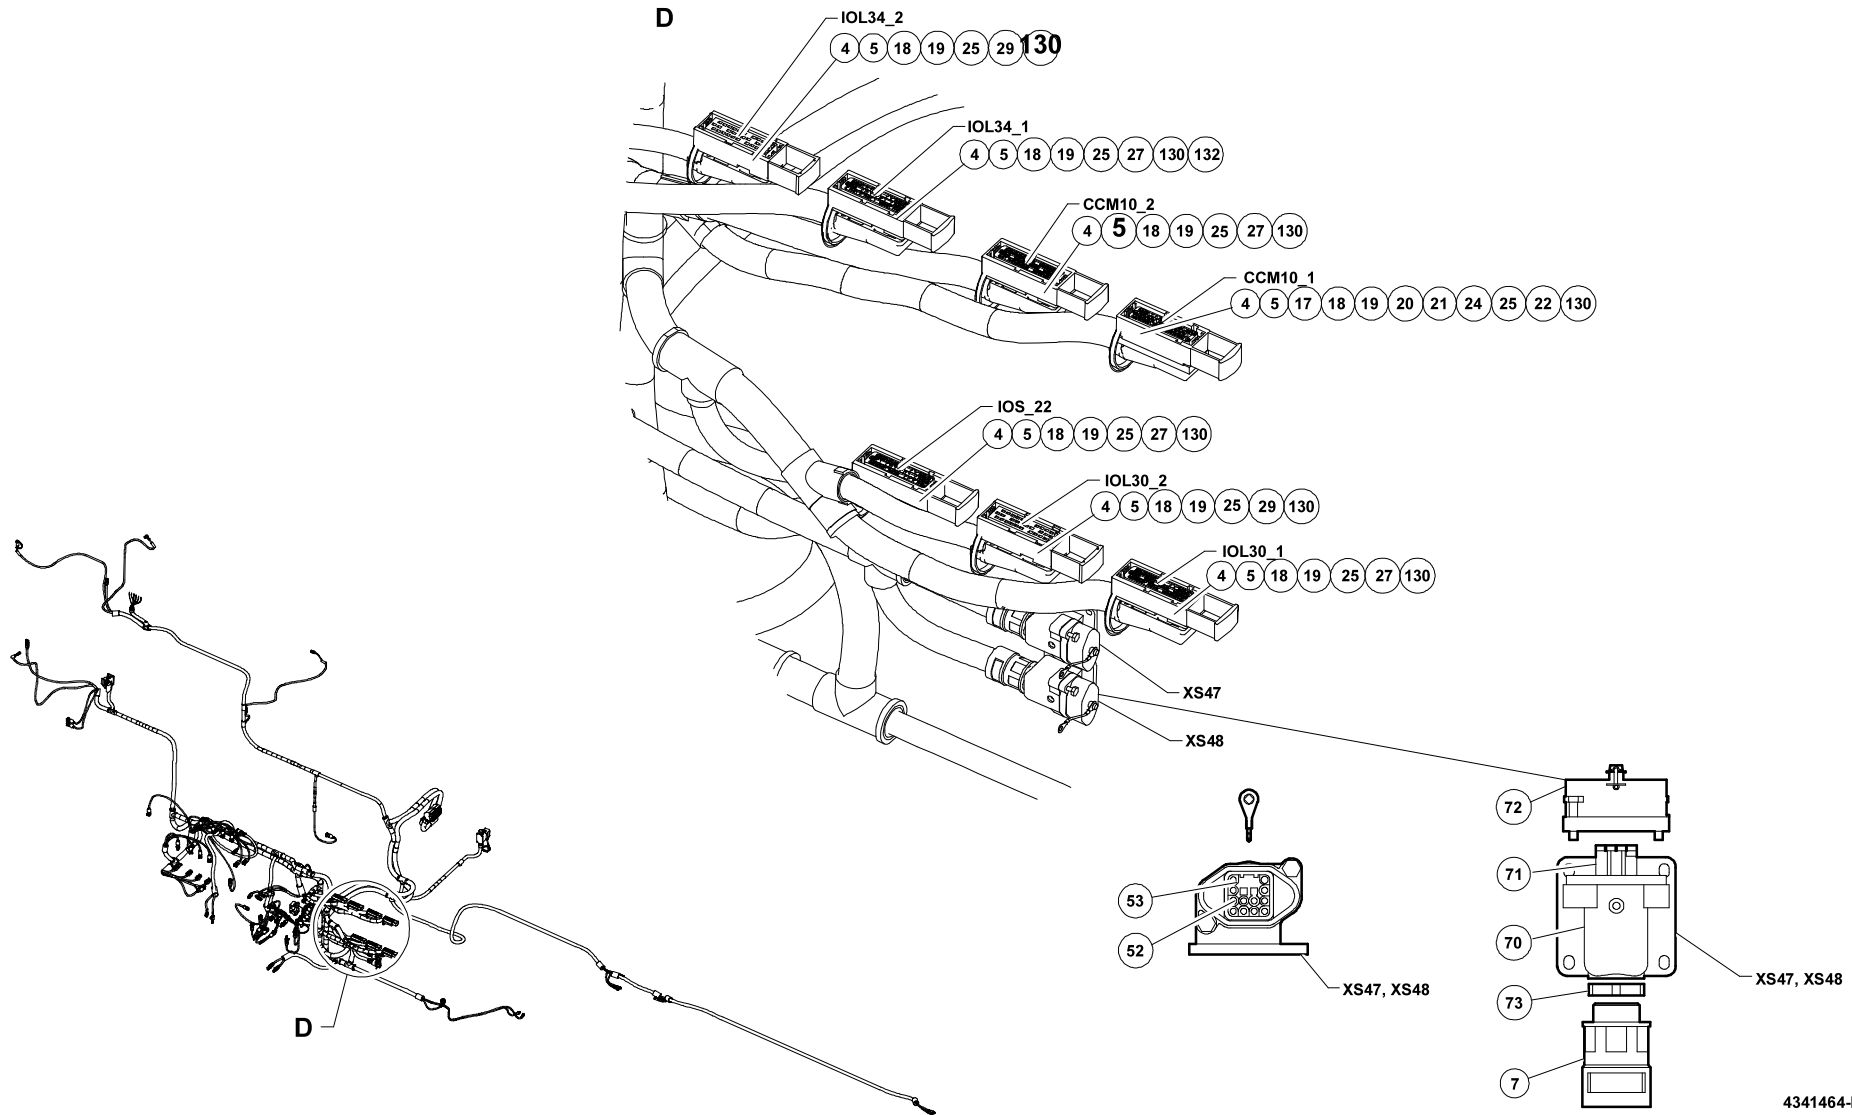

GROVE

KABELBAUM DREHTISCH
LACED WIRING HARNESS TURNTABLE

BILDTADEL
PICTORIAL DISPLAY

GMK4080-3

08.21

4341464-ETL B

3/9

GROVE [®]	KABELBAUM DREHTISCH LACED WIRING HARNESS TURNTABLE	BILDTAFEL PICTORIAL DISPLAY		GMK4080-3
		08.21	4341464-ETL B	

110

234

114 124 122

110

234

110

230

234

237

86 85

237

86 85

107

246

KABELBAUM DREHTISCH
LACED WIRING HARNESS TURNTABLE

BILDTADEL
PICTORIAL DISPLAY

GMK4080-3

08.21

4341464-ETL B

5/9

K

KABELBAUM DREHTISCH
LACED WIRING HARNESS TURNTABLE

BILDTAFEL
PICTORIAL DISPLAY

GMK4080-3